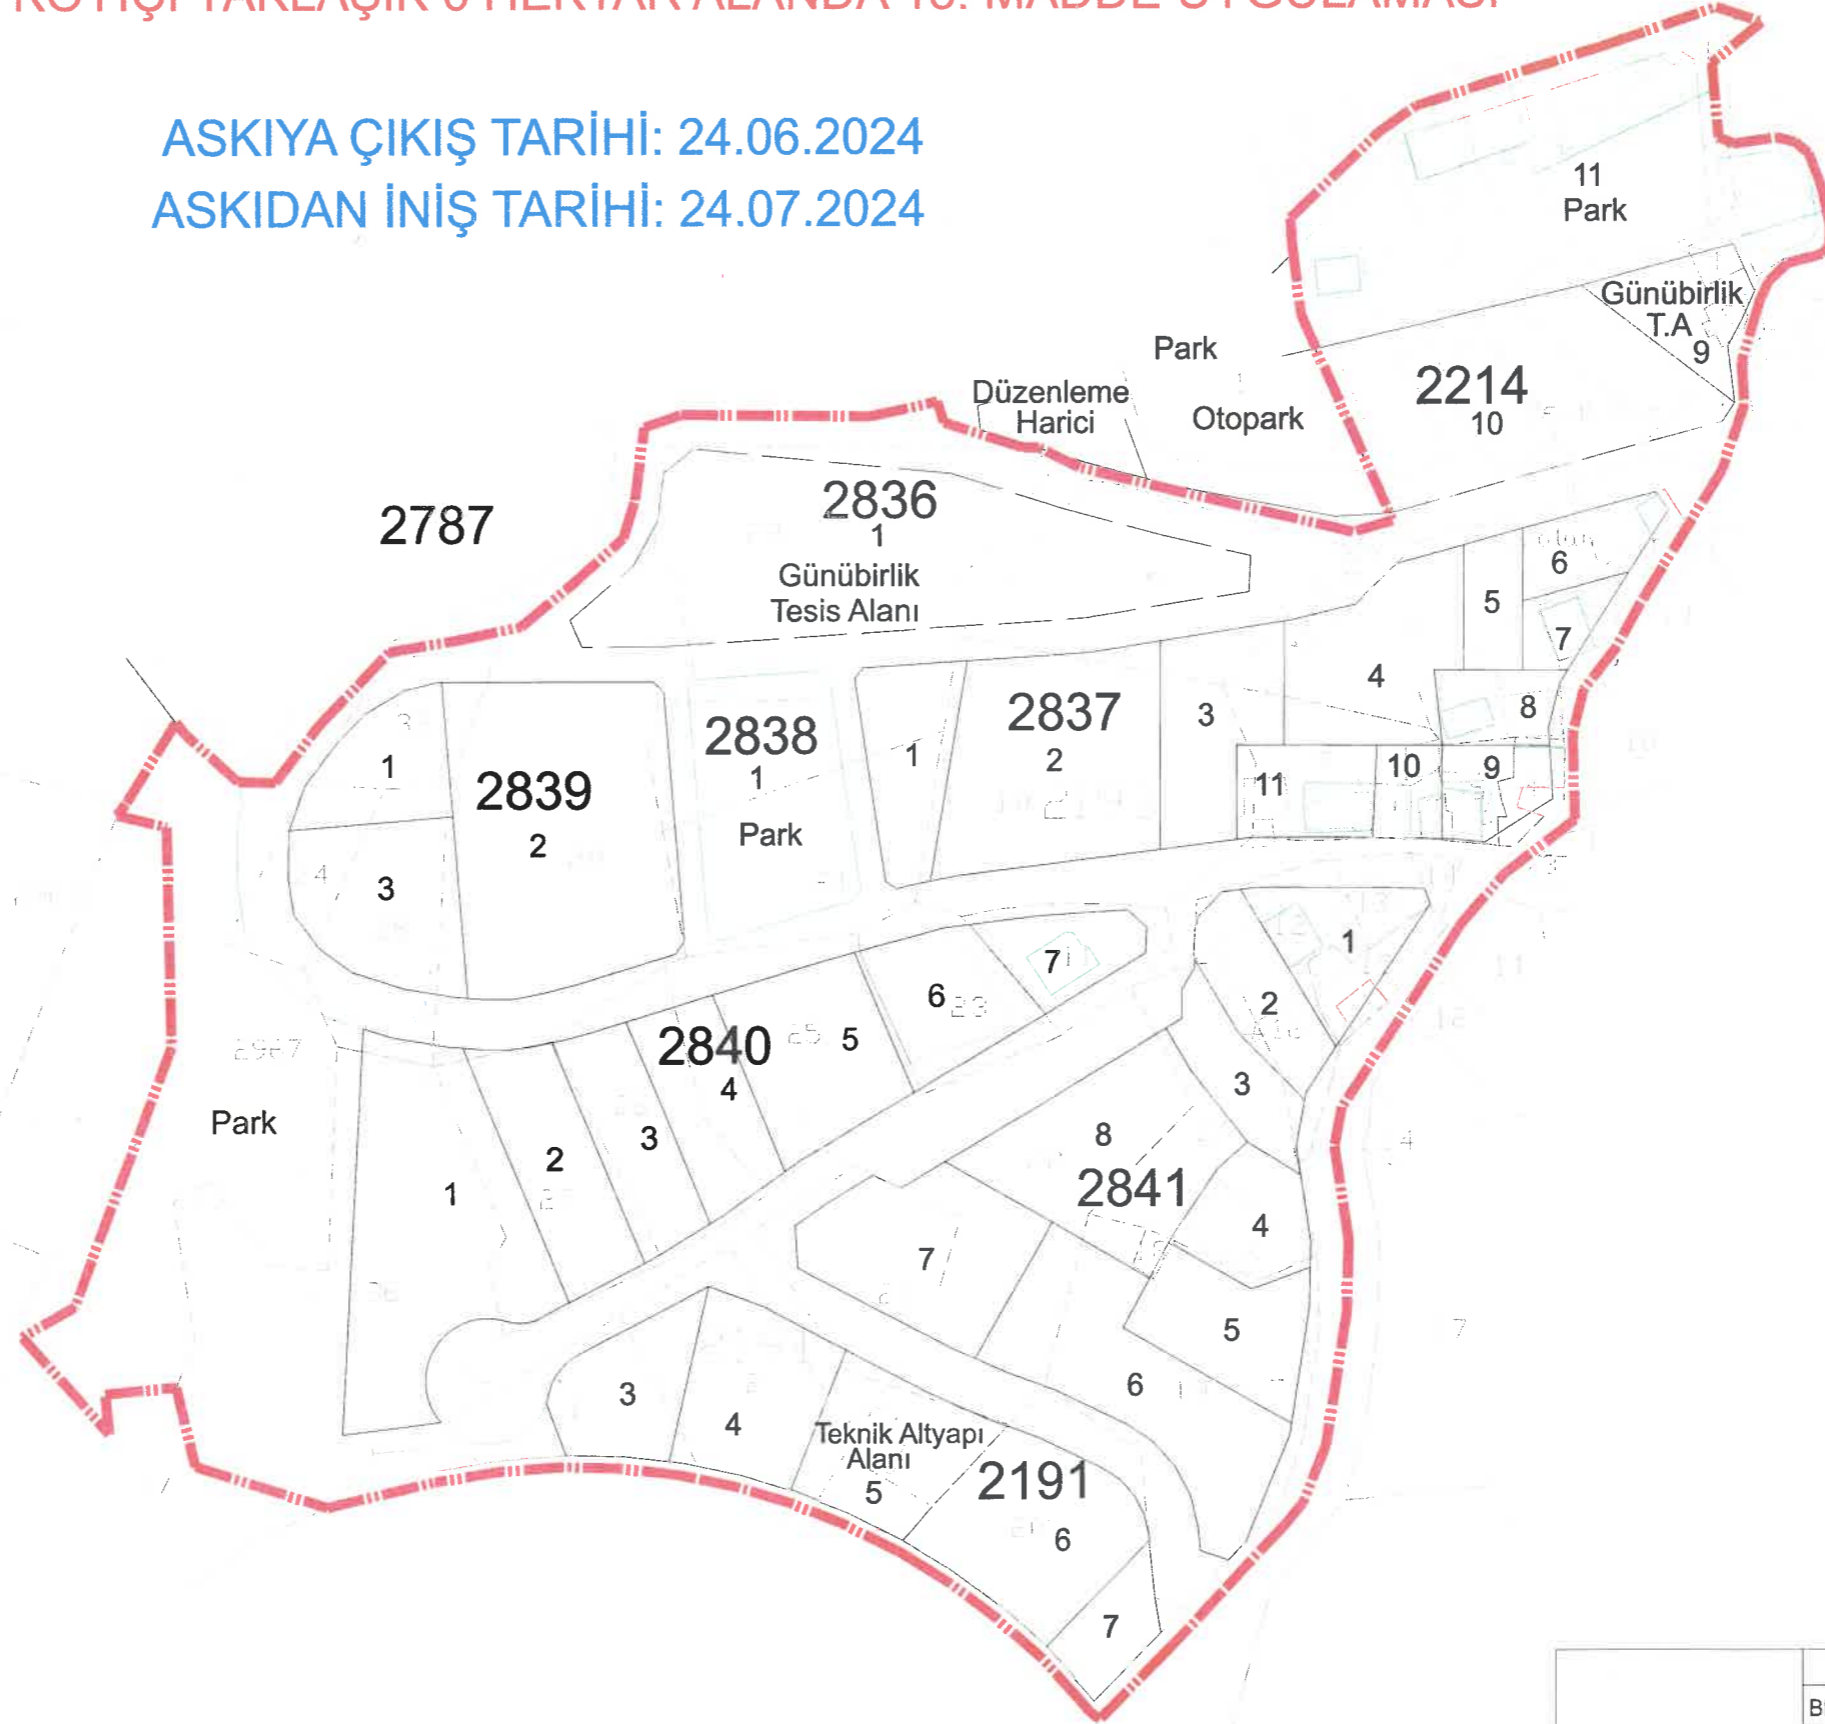

KURŞUNLU MAHALLESİ KÖYİÇİ 1.ETAP İTİRAZ SONRASI ASKI İLAN VE DÜZENLEME SINIR HARİTASI

KURŞUNLU KÖYİÇİ YAKLAŞIK 6 HEKTAR ALANDA 18. MADDE UYGULAMASI

ASKIYA ÇIKIŞ TARİHİ: 24.06.2024

ASKIDAN İNİŞ TARİHİ: 24.07.2024